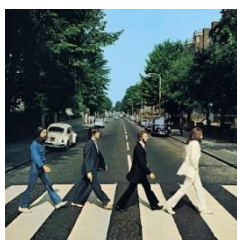

\_\_\_\_\_

e.

\_\_\_\_\_

Word bank: O grito - Abaporu – Beatles Abbey Road – Filme Tropa de Elite – Monalisa.

2. Now, look how the texts and images talk between them. Let's know some famous intertextualities.

Beatles Abbey Road

Simpsons Abbey Road

3. Now, answer:

Observando as intertextualidades entre as imagens, o que você acha que elas querem dizer?

4. Look the picture Monalisa. Quais elementos você observa na obra? Qual delas despertou sua atenção? O que existe em comum entre elas? Quais os elementos presentes nas recriações que nos reportam a Monalisa original?

5. What is the relation between the poster of the movie Tropa de Elite and the outdoor of Horta de Elite? Is there humour?

6. O desenho dos Simpsons geralmente utiliza muito da intertextualidade ou releitura de algum acontecimento já escrito em outro texto. A imagem dos Simpsons retrata a famosa capa do disco Abbey Road, em que os Beatles – uma das maiores bandas de rock de todos os tempos – aparecem atravessando a rua em uma faixa de pedestres. Dezenas de fãs se aglomeram todos os dias em uma das faixas de pedestres mais famosas do mundo, em frente aos estúdios da Abbey Road em Londres, para tirar a lendária foto dos Beatles atravessando a rua de mesmo nome, há mais de 40 anos.